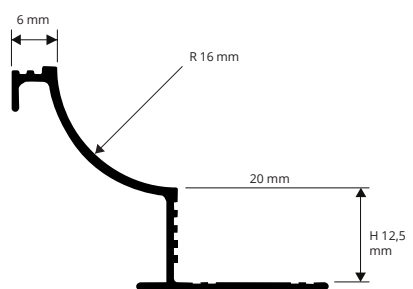

PSH... 8  
масштаб 1:1

PSH... 10  
масштаб 1:1

PSH... 125  
масштаб 1:1

АНОДИРОВАННЫЙ АЛЮМ. СЕР. в термоупаковке  
длина бруска 2,7 Лин.М - упак. 20 Шт. - 54 Лин.М

Артикул	Н мм	€/Лин.М	€/шт.
PSHAA 08	8	8,20	22,14
PSHAA 10	10	8,30	22,41
PSHAA 125	12,5	8,45	22,82

### ОБРАЗЦЫ И ТЕХНИЧЕСКИЕ ИНСТРУКЦИИ

АЛЮМ. БЛЕСТЯЩИЙ ПОД ХРОМ в термоупаковке  
длина бруска 2,7 Лин.М - упак. 20 Шт. - 54 Лин.М

Артикул	Н мм	€/Лин.М	€/шт.
PSHBC 08	8	11,40	30,78
PSHBC 10	10	11,60	31,32
PSHBC 125	12,5	11,85	31,99