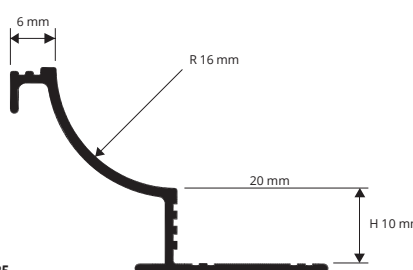

PSH... 8  
масштаб 1:1

PSH... 10  
масштаб 1:1

PSH... 125  
масштаб 1:1

АНОДИРОВАННЫЙ АЛЮМ. СЕР. в термоупаковке  
длина бруска 2,7 Лин.М - упак. 20 Шт. - 54 Лин.М

Артикул	Н мм	€/Лин.М	€/шт.
PSHAA 08	8	8,20	22,14
PSHAA 10	10	8,30	22,41
PSHAA 125	12,5	8,45	22,82

### ОБРАЗЦЫ И ТЕХНИЧЕСКИЕ ИНСТРУКЦИИ

АЛЮМ. БЛЕСТЯЩИЙ ПОД ХРОМ в термоупаковке  
длина бруска 2,7 Лин.М - упак. 20 Шт. - 54 Лин.М

Артикул	Н мм	€/Лин.М	€/шт.
PSHBC 08	8	11,40	30,78
PSHBC 10	10	11,60	31,32
PSHBC 125	12,5	11,85	31,99