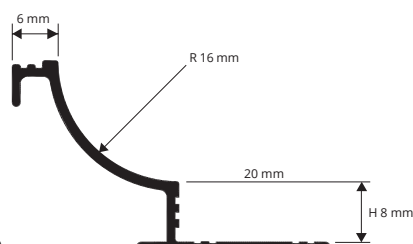

PSH... 8  
масштаб 1:1

PSH... 10  
масштаб 1:1

PSH... 125  
масштаб 1:1

АНОДИРОВАННЫЙ АЛЮМ. СЕР. в термоупаковке  
длина бруска 2,7 Лин.М - упак. 20 Шт. - 54 Лин.М

Артикул	Н мм	€/Лин.М	€/шт.
PSHAA 08	8	8,20	22,14
PSHAA 10	10	8,30	22,41
PSHAA 125	12,5	8,45	22,82

### ОБРАЗЦЫ И ТЕХНИЧЕСКИЕ ИНСТРУКЦИИ

АЛЮМ. БЛЕСТЯЩИЙ ПОД ХРОМ в термоупаковке  
длина бруска 2,7 Лин.М - упак. 20 Шт. - 54 Лин.М

Артикул	Н мм	€/Лин.М	€/шт.
PSHBC 08	8	11,40	30,78
PSHBC 10	10	11,60	31,32
PSHBC 125	12,5	11,85	31,99