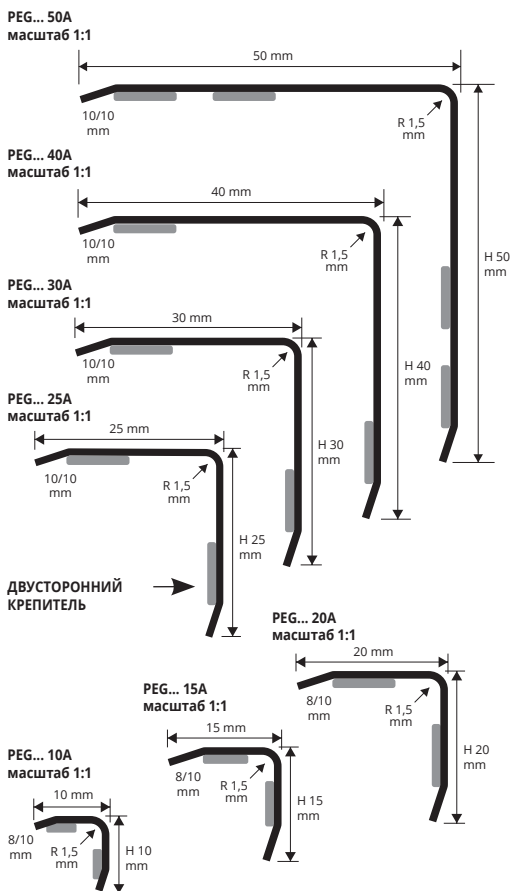

PROEDGE AC

НЕРЖАВЕЮЩАЯ СТАЛЬ AISI 304/1.4301-V2A
ПОЛИРОВАННАЯ И САТИНИРОВАННАЯ

PROEDGE AC с радиусом 1,5 мм выполнен из гладкой нержавеющей стали, имеет 4 различные ширины для удовлетворения любых технических и эстетических требований. Имеет самоклеящуюся сторону. Благодаря высоким ударопоглощающим качествам соответствует требованиям Европейских стандартов для покрытия опасных ломких кромок. Главным образом используется в промышленном, пищевом и коммерческих секторах, также в местах с интенсивным движением.

НЕРЖ. СТАЛЬ ПОЛИРОВАННАЯ И САТИНИРОВАННАЯ
с защитной пленкой - длина бруска 2,7 Лин.М - упак. 81 Лин.М - 8/10мм

Артикул	LxH мм	€/Лин.М	€/шт.
PEGAC 10A (полированная нерж.)	10 x 10	6,68	18,04
PEGACS 10A (сатиниров. нерж.)	10 x 10	8,16	22,03
PEGAC 15A (полированная нерж.)	15 x 15	7,70	20,79
PEGACS 15A (сатиниров. нерж.)	15 x 15	9,19	24,81
PEGAC 20A (полированная нерж.)	20 x 20	8,73	23,57
PEGACS 20A (сатиниров. нерж.)	20 x 20	10,22	27,59

НЕРЖ. СТАЛЬ ПОЛИРОВАННАЯ И САТИНИРОВАННАЯ
с защитной пленкой - длина бруска 2,7 Лин.М - упак. 27 Лин.М - 12/10мм

Артикул	LxH мм	€/Лин.М	€/шт.
PEGAC 40A (полированная нерж.)	40 x 40	17,56	47,41
PEGACS 40A (сатиниров. нерж.)	40 x 40	19,89	53,70
PEGAC 50A (полированная нерж.)	50 x 50	20,43	55,16
PEGACS 50A (сатиниров. нерж.)	50 x 50	22,08	59,62

Артикул	LxH мм	€/Лин.М	€/шт.
PEGAC 25A (полированная нерж.)	25 x 25	9,76	26,35
PEGACS 25A (сатиниров. нерж.)	25 x 25	11,29	30,48
PEGAC 30A (полированная нерж.)	30 x 30	13,86	37,42
PEGACS 30A (сатиниров. нерж.)	30 x 30	15,68	42,34