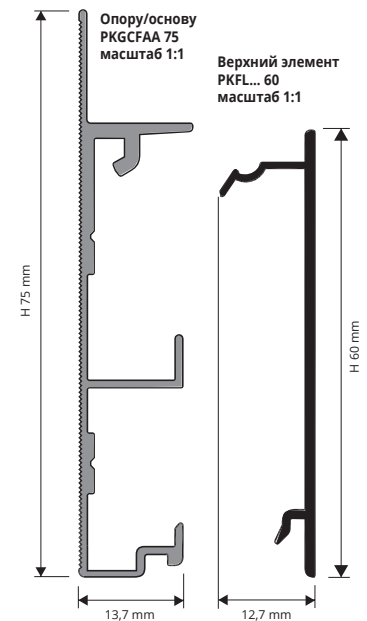

PROSKIRTING CHANNEL – это новый плинтус со встроенной системой для стен из гипсокартона, который был задуман для расположения плинтуса на уровне стены с декоративным внутренним желобком, чтобы создать эффект современного дизайна.

PROSKIRTING CHANNEL

АЛЮМИНИЙ АНОДИРОВАННЫЙ, КРАЦОВАННЫЙ, ОКРАШЕННЫЙ

ОПОРА/ ОСНОВА ПЕРФОРИРОВАННАЯ - АЛЮМ. АНОД. СЕРЕБРО в термоупаковке - длина бруска 2 Лин.М - упак. 20 шт. - 40 Лин.М

Артикул	Н мм	€/Лин.М	€/шт.
PKGCFAA 75	75	8,50	17,00

ЗАКАЗАТЬ ОПОРУ И ОДИН ИЗ ВЕРХНИХ ЭЛЕМЕНТОВ НА ВЫБОР

ВЕРХНИЙ ЭЛЕМЕНТ НА ВИДУ - АЛЮМИНИЙ АНОД., КРАЦОВАННЫЙ, БЕЛЫЙ ОКРАШЕННЫЙ в термоупаковке длина бруска 2 Лин.М - упак. 20 шт. - 40 Лин.М

Артикул	Н мм	€/Лин.М	€/шт.
PKCHAA 55	55	8,25	16,50
PKCHBS 55	55	9,75	19,50
PKCHNA 55-01	55	9,75	19,50

ПО ЗАПРОСУ ПРОИЗВОДИТСЯ В ДРУГИХ ОТДЕЛКАХ ИЗ НАШЕЙ ГАММЫ. ОБРАТИТЕСЬ К НАШЕМУ ОТДЕЛУ ЭКСПОРТА ПО ВОПРОСУ О МИНИМАЛЬНОМ КОЛИЧЕСТВЕ, О СРОКЕ ПРОИЗВОДСТВА И ЦЕНАХ

НАРУЖНЫЕ СОЕДИНЕНИЯ - АЛЮМИНИЙ АНОД./ КРАЦОВАННЫЙ/ БЕЛЫЙ ОКРАШЕННЫЙ - упак. 5 шт.

Артикул	Н мм	€/шт.	€/упак.
REPKCH... 55	55	8,16	40,80
REPKCHNA 55-01	55	8,16	40,80

Цвета, имеющиеся в наличии: AA - BS - 01. Код выбранного цвета нужно добавить к коду артикула. Например: REPKCH... 55 (выбранная отделка Анодированный под «серебро») REPKCHAA 55.

ОБРАЗЦЫ УКЛАДКИ

PROSKIRTING FLAT это новый плинтус со встроенной системой для стен из гипсокартона, который был задуман для расположения плинтуса на уровне стены, чтобы создать эффект современного дизайна.

PROSKIRTING FLAT

АЛЮМИНИЙ АНОДИРОВАННЫЙ, КРАЦОВАННЫЙ, ОКРАШЕННЫЙ

ОПОРА/ ОСНОВА ПЕРФОРИРОВАННАЯ - АЛЮМ. АНОД. СЕРЕБРО в термоупаковке - длина бруска 2 Лин.М - упак. 20 шт. - 40 Лин.М

Артикул	Н мм	€/Лин.М	€/шт.
PKGCFAA 75	75	8,50	17,00

ЗАКАЗАТЬ ОПОРУ И ОДИН ИЗ ВЕРХНИХ ЭЛЕМЕНТОВ НА ВЫБОР