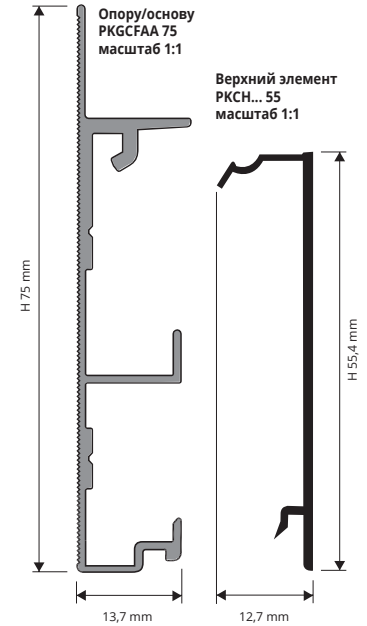

PROSKIRTING CHANNEL – это новый плинтус со встроенной системой для стен из гипсокартона, который был задуман для расположения плинтуса на уровне стены с декоративным внутренним желобком, чтобы создать эффект современного дизайна.

PROSKIRTING CHANNEL

АЛЮМИНИЙ АНОДИРОВАННЫЙ, КРАЦОВАННЫЙ, ОКРАШЕННЫЙ

ОПОРА/ ОСНОВА ПЕРФОРИРОВАННАЯ - АЛЮМ. АНОД. СЕРЕБРО в термоупаковке - длина бруска 2 Лин.М - упак. 20 шт. - 40 Лин.М

Артикул	Н мм	€/Лин.М	€/шт.
PKGCFAA 75	75	8,50	17,00

ЗАКАЗАТЬ ОПОРУ И ОДИН ИЗ ВЕРХНИХ ЭЛЕМЕНТОВ НА ВЫБОР

ВЕРХНИЙ ЭЛЕМЕНТ НА ВИДУ - АЛЮМИНИЙ АНОД., КРАЦОВАННЫЙ, БЕЛЫЙ ОКРАШЕННЫЙ в термоупаковке длина бруска 2 Лин.М - упак. 20 шт. - 40 Лин.М

Артикул	Н мм	€/Лин.М	€/шт.
PKCHAA 55	55	8,25	16,50
PKCHBS 55	55	9,75	19,50
PKCHNA 55-01	55	9,75	19,50

ПО ЗАПРОСУ ПРОИЗВОДИТСЯ В ДРУГИХ ОТДЕЛКАХ ИЗ НАШЕЙ ГАММЫ. ОБРАТИТЕСЬ К НАШЕМУ ОТДЕЛУ ЭКСПОРТА ПО ВОПРОСУ О МИНИМАЛЬНОМ КОЛИЧЕСТВЕ, О СРОКЕ ПРОИЗВОДСТВА И ЦЕНАХ

НАРУЖНЫЕ СОЕДИНЕНИЯ - АЛЮМИНИЙ АНОД./ КРАЦОВАННЫЙ/ БЕЛЫЙ ОКРАШЕННЫЙ - упак. 5 шт.

Артикул	Н мм	€/шт.	€/упак.
REPKCH... 55	55	8,16	40,80
REPKCHNA 55-01	55	8,16	40,80

Цвета, имеющиеся в наличии: AA - BS - 01. Код выбранного цвета нужно добавить к коду артикула. Например: REPKCH... 55 (выбранная отделка Анодированный под «серебро») REPKCHAA 55.

ОБРАЗЦЫ УКЛАДКИ

PROSKIRTING FLAT это новый плинтус со встроенной системой для стен из гипсокартона, который был задуман для расположения плинтуса на уровне стены, чтобы создать эффект современного дизайна.

PROSKIRTING FLAT

АЛЮМИНИЙ АНОДИРОВАННЫЙ, КРАЦОВАННЫЙ, ОКРАШЕННЫЙ

ОПОРА/ ОСНОВА ПЕРФОРИРОВАННАЯ - АЛЮМ. АНОД. СЕРЕБРО в термоупаковке - длина бруска 2 Лин.М - упак. 20 шт. - 40 Лин.М

Артикул	Н мм	€/Лин.М	€/шт.
PKGCFAA 75	75	8,50	17,00

ЗАКАЗАТЬ ОПОРУ И ОДИН ИЗ ВЕРХНИХ ЭЛЕМЕНТОВ НА ВЫБОР