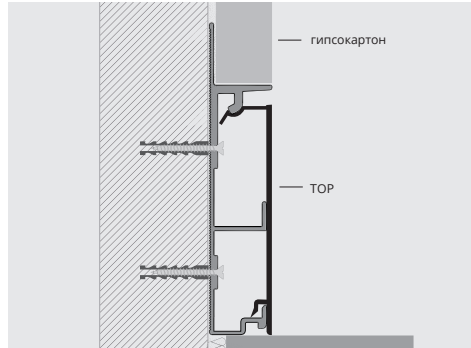

ОБРАЗЦЫ УКЛАДКИ

PROSKIRTING FLAT это новый плинтус со встроенной системой для стен из гипсокартона, который был задуман для расположения плинтуса на уровне стены, чтобы создать эффект современного дизайна.